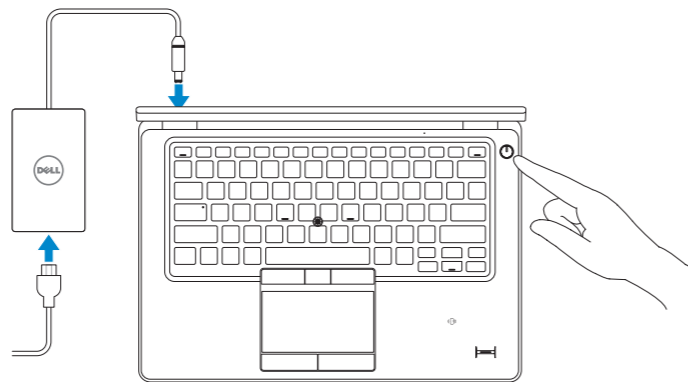

Latitude 14

5000 Series

Quick Start Guide

Οδηγός γρήγορης έναρξης

Guia de iniciação rápida

Краткое руководство по началу работы

מדריך התחלה מהירה

1 Connect the power adapter and turn on your computer

Συνδέστε τον προσαρμογέα ισχύος και ενεργοποιήστε τον υπολογιστή σας

Ligar o adaptador de corrente e ligar o computador

Подключите адаптер питания и включите компьютер

חבר את מתאם הזרם והפעל את המחשב

2 Finish Windows setup