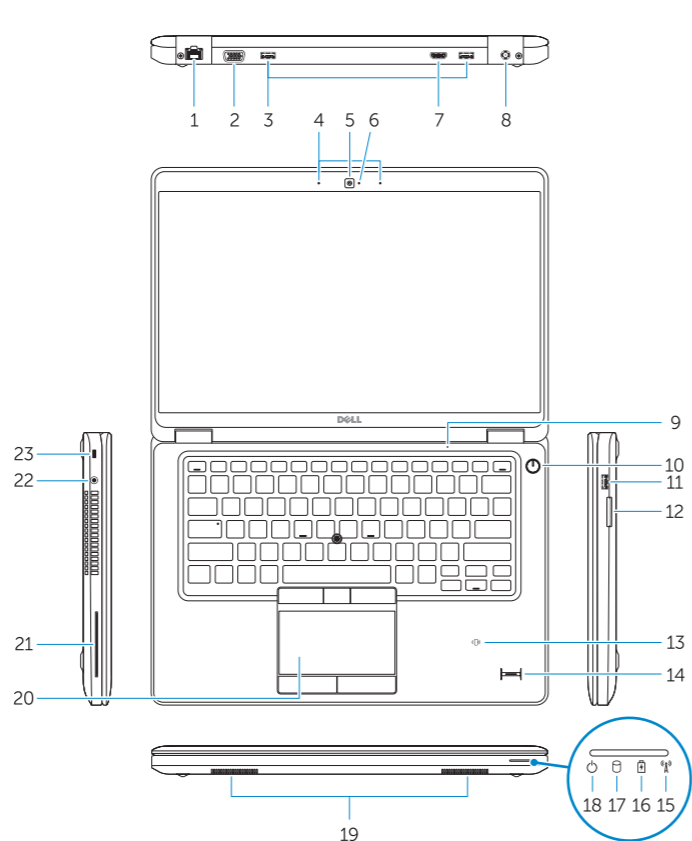

Latitude 14-E5450/5450

Features

Δυνατότητες | Funcionalidades | Компоненты | תכונות

1. Network connector
2. VGA connector
3. USB 3.0 connectors
4. Microphones (optional)
5. Camera
6. Camera-status light
7. HDMI connector
8. Power connector
9. Microphone
10. Power button
11. USB 3.0 connector with PowerShare
12. Memory-card reader
13. Contactless smart-card reader (optional)
14. Fingerprint reader (optional)
15. Wireless-status light
16. Battery-status light
17. Hard-drive activity light
18. Power-status light
19. Speakers
20. Touchpad
21. Smart-card reader (optional)
22. Headset connector
23. Security-cable slot
24. Dock connector (optional)
25. Service-tag label