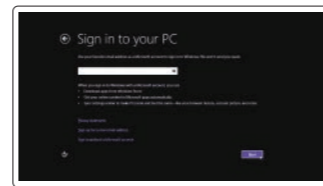

Τελειώστε την εγκατάσταση των Windows

Concluir a configuração do Windows

Завершите установку Windows

הגדרת Windows הסתיימה

Enable security and updates

Ενεργοποιήστε τις ρυθμίσεις για την ασφάλεια και τις ενημερώσεις

Activar funcionalidades de segurança e actualizações

Включите службы обеспечения безопасности и автоматического обновления

אפשר אבטחה ועדכונים

Connect to your network

Συνδεθείτε στο δίκτυό σας

Estabelecer ligação à rede

Подключитесь к сети

התחבר לרשת

Sign in to your Microsoft account or create a local account

Συνδεθείτε στον λογαριασμό σας στη Microsoft ή δημιουργήστε τοπικό λογαριασμό

Iniciar sessão numa conta Microsoft ou criar uma conta local